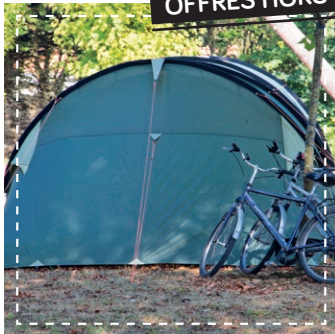

OFFRES HORS SAISON

Stay longer for free

7=6

7 nuits au prix de 6

7 nights for the price of 6

Avant le 28/06 et après le 31/08

Before 28/06 and after 31/08

ACSI CAMPING CARD

**Votre emplacement
moins cher**

Even better value camping

**16€ la nuit
en basse saison**

*€16 per night
in low season*

OFFRES LOCATIONS

Special rental offer

OFFRE SPÉCIAL COUPLES

Avant 05/07 et après 31/08 (sous réserve de modification)

Before 05/07 and after 31/08 (subject to change)

Spécial couple

Couples special

196€ la semaine*

en Cabane lodge

Spécial couple privilège

Couples privilege

249€ la semaine*

en Cabane cotton avec TV

299€ la semaine*

en Sweetflower avec TV

€196 per week* in a Lodge cabin

€249 per week* in a Cabane hut with TV

€299 per week* in a Sweetflower with TV

Profitez à deux ou avec bébé de moins de 3 ans du confort de nos hébergements.

Couples holidaying alone or with a child under 3 can enjoy the comfort of our accommodation.

DES NUITS OFFERTES

Stay longer for free

7=5

7 nuits au prix de 5*

7 nights for the price of 5*

*Avant le 28/06 et après le 31/08

*Before 28/06 and after 31/08

7=6

7 nuits au prix de 6*

7 nights for the price of 6*

*Entre le 29/06 et le 05/07

*Between 29/06 and 05/07